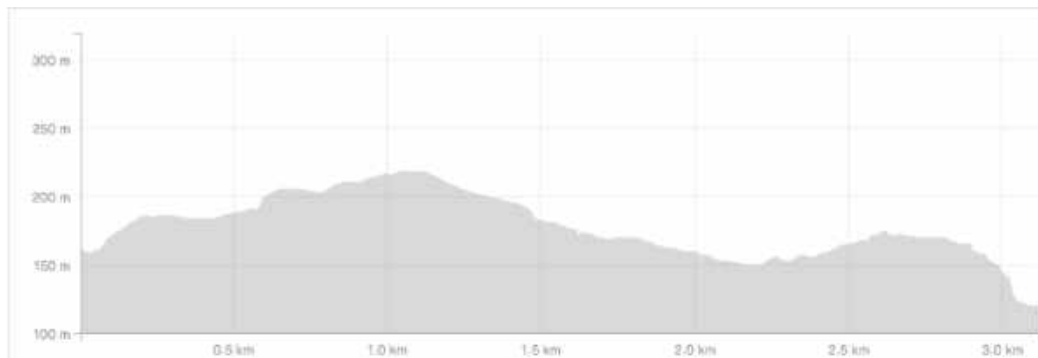

4,5 Km 134m+

1 volta al circuit de 3.100m

1 volta al circuit de 1.400m

ALEVÍ

Aleví (2008 – 2009)

3,1 Km 100m+

1 volta al circuit de 3.100m

BENJAMÍ