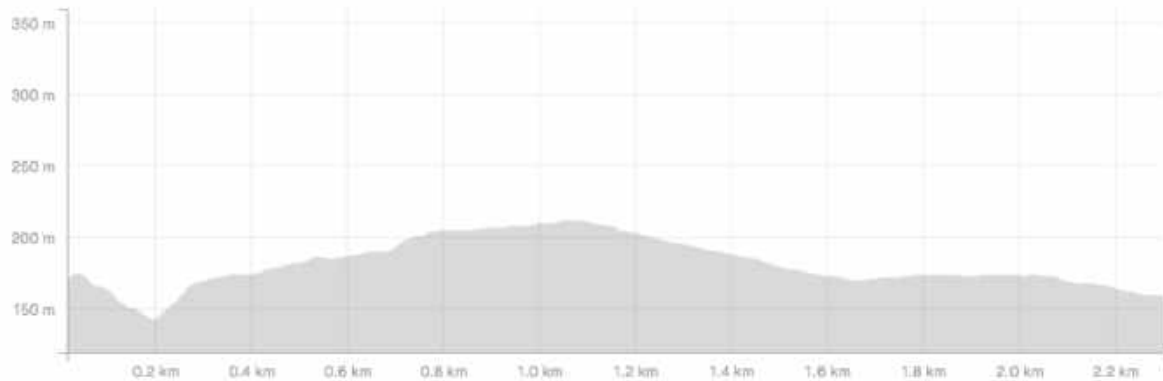

BENJAMÍ

BENJAMÍ (2010 – 2011)

2,3 Km 79m+

1 volta al circuit de 2.300m