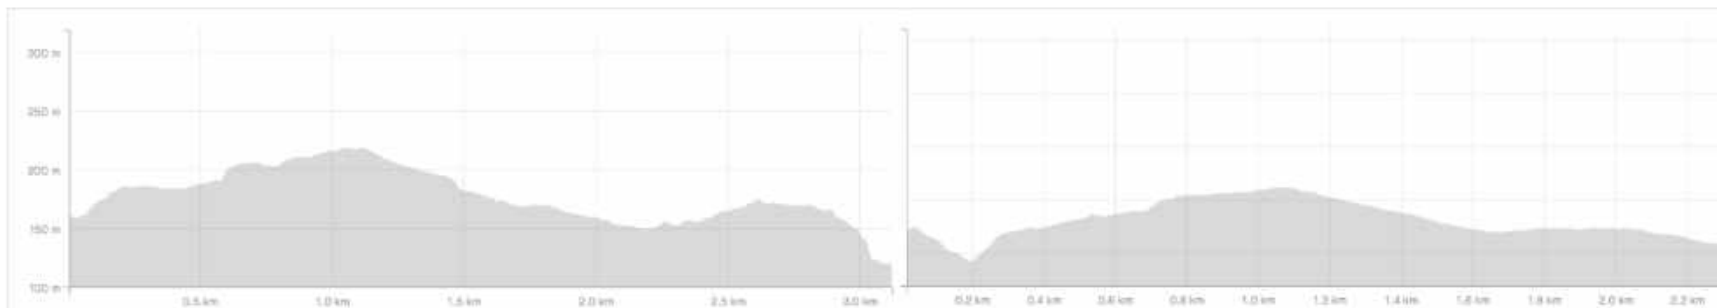

Circuit de 450m
Circuit de 1.400m
Circuit de 2.300m
Circuit de 3.100m

CADET

Cadet (2004 – 2005)

5,4 Km 179m+

1 volta circuit de 3.100m +

1 volta circuit de 2.300m

INFANTIL

Infantil (2006 – 2007)