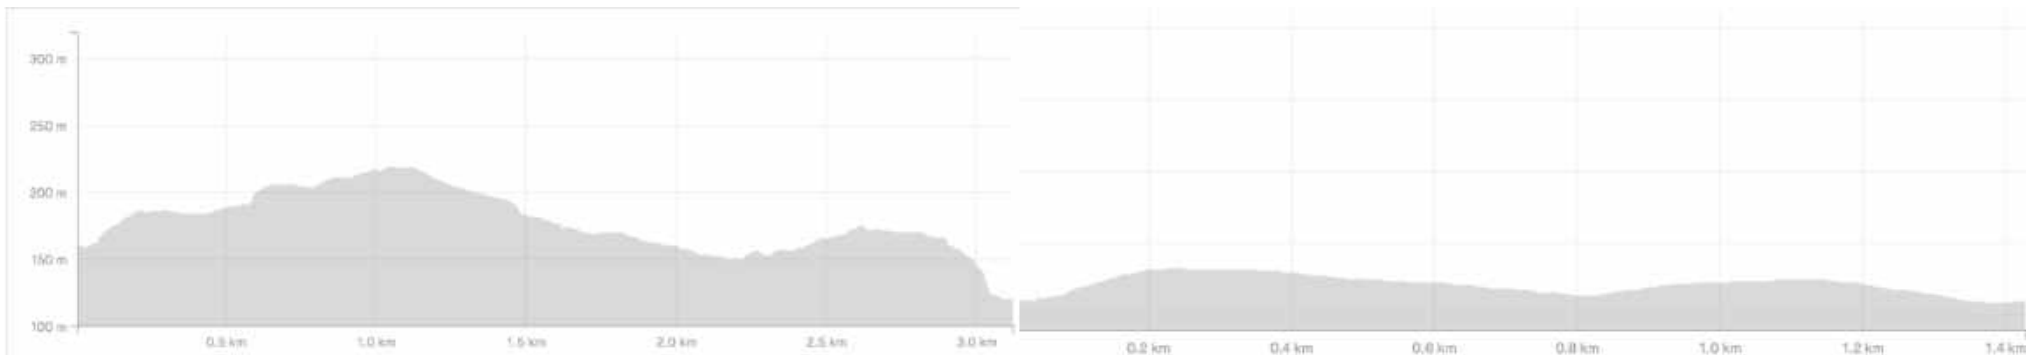

Circuit de 450m
Circuit de 1.400m
Circuit de 2.300m
Circuit de 3.100m

CADET

Cadet (2004 – 2005)

5,4 Km 179m+

1 volta circuit de 3.100m +

1 volta circuit de 2.300m

INFANTIL

Infantil (2006 – 2007)

4,5 Km 134m+

1 volta al circuit de 3.100m

1 volta al circuit de 1.400m

ALEVÍ

Aleví (2008 – 2009)

3,1 Km 100m+

1 volta al circuit de 3.100m

BENJAMÍ