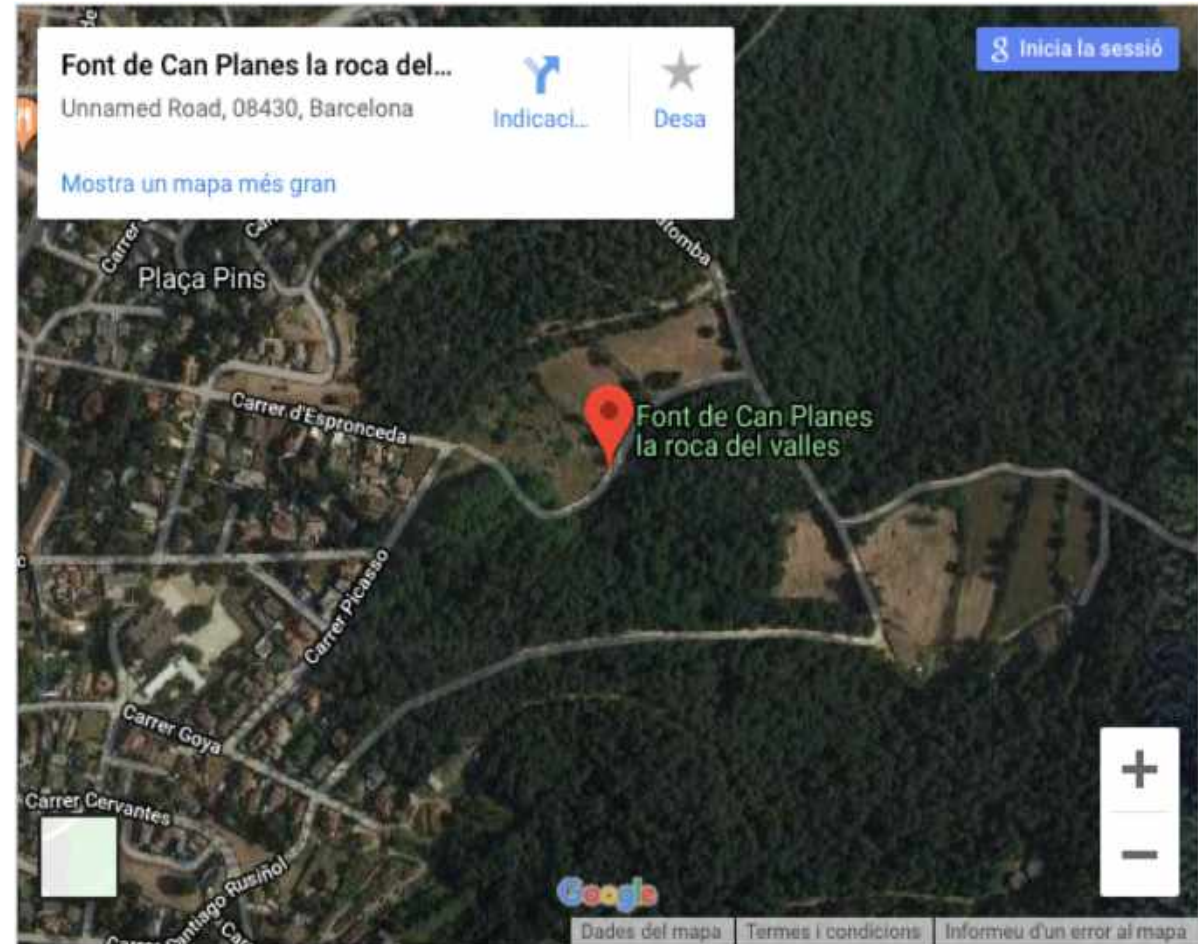

Com Arribar!!

<https://maps.app.goo.gl/bk73N>

Font de Can Planes (La Roca del vallès)
C/Picasso 19

Ens veiem el proper 7 de març!!
Moltes gràcies!!

**<AMINET
DELS IBERES**

TRAIL INFANTIL

A PARTS IGUALS

www.apartsignals.com