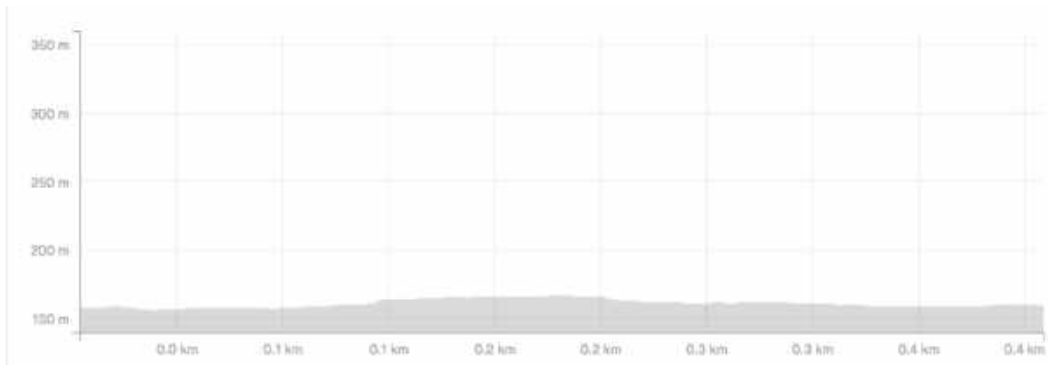

Minis (2014 – 2015)

0,5 Km 11m+

1 volta al circuit de 500m

Tots els tracks de la Cursa al Wikiloc!!

Track 1,4 Km “Caminet dels ibers 2020”

<https://es.wikiloc.com/rutas-outdoor/1-4km-caminet-dels-ibers-2020-46021140>