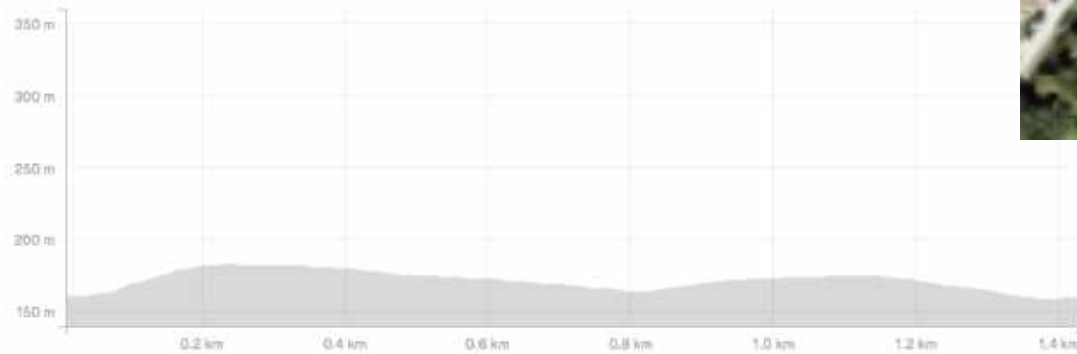

PRE BENJAMÍ

Prebenjamí (2012 – 2013)

1,4 Km 34m+

1 volta al circuit de 1.400m