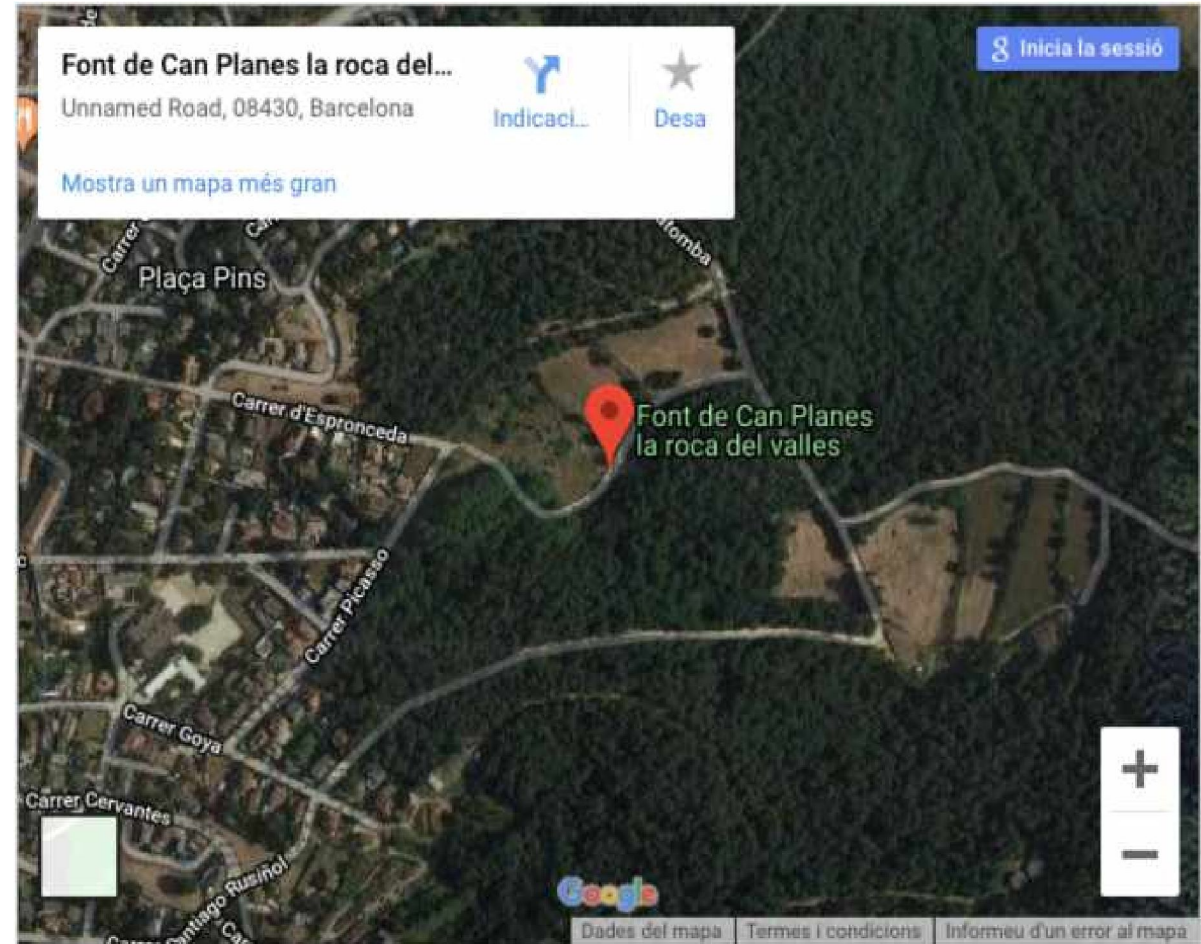

1 volta al circuit de 500m

Com Arribar!!

<https://maps.app.goo.gl/bk73N>

Font de Can Planes (La Roca del vallès)
C/Picasso 19

Ens veiem el proper 11 de març!!

Moltes gràcies!!

**<AMINET
DELS IBERS**

TRAIL INFANTIL