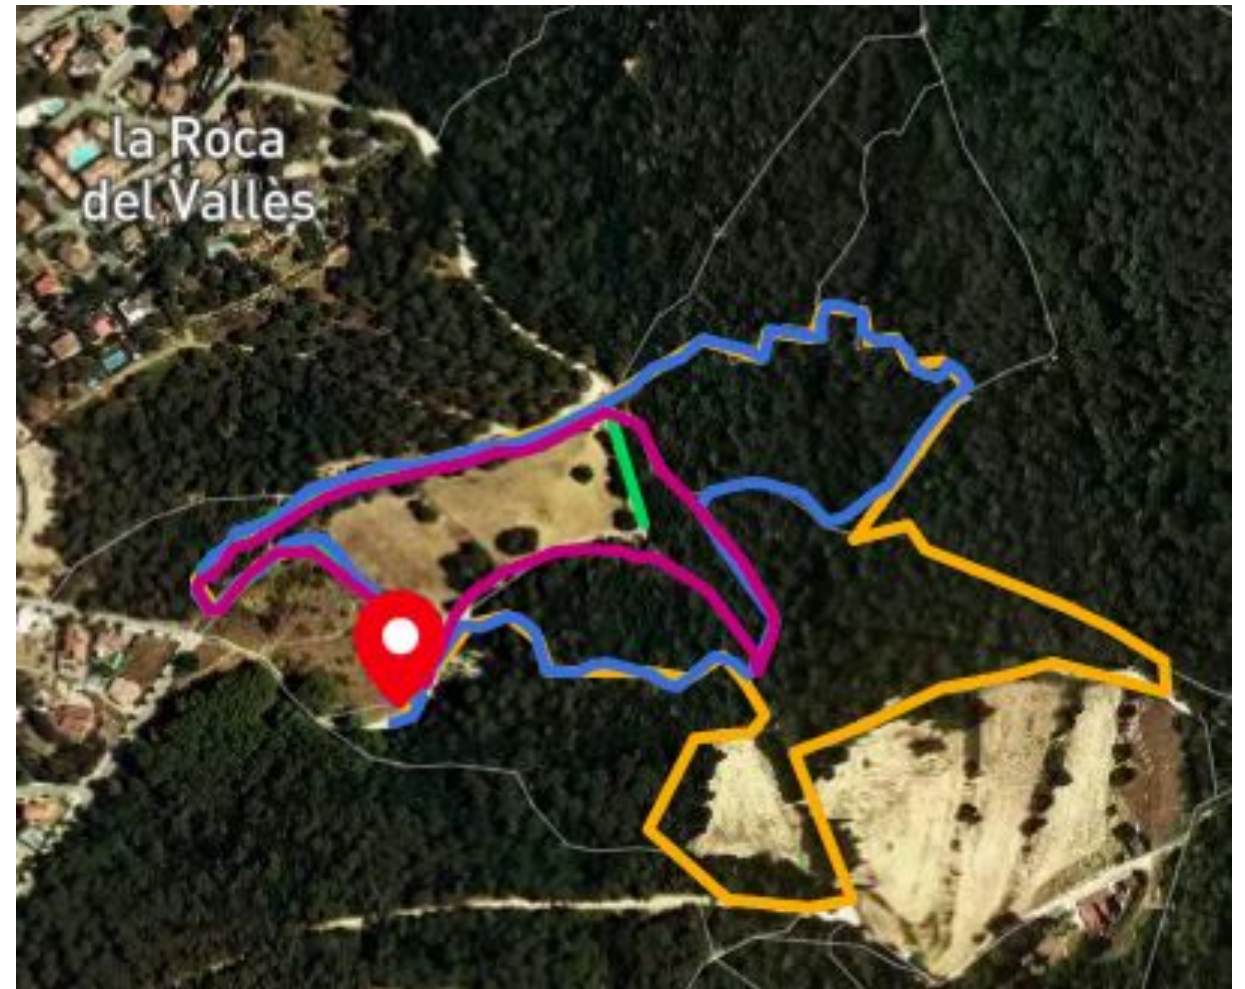

CIRCUITS

CADET (2006-2007)	2 voltes circuit de 2.000m
INFANTIL (2008-2009)	2 voltes circuit de 1.500m
ALEVÍ (2010-2011)	1 volta circuit de 1.500m 1 volta circuit de 1.000m
BENJAMÍ (2012-2013)	1 volta circuit de 1.500m
PREBENJAMÍ (2014-2015)	1 volta circuit de 1.000m
MINIS (2016-2018)	1 volta circuit de 500m

Circuit de 500m
Circuit de 1.000m
Circuit de 1.500m
Circuit de 2.000m